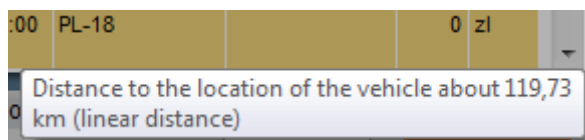

Wyświetlanie odległości od miejsca prowadzenia własnej działalności do miejsca postoju pojazdu

W celu wyświetlenia odległości do pojazdu należy najechać kursorem na kod pocztowy