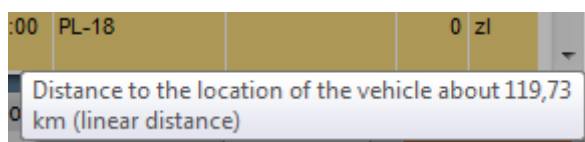

Wyświetlanie odległości od miejsca prowadzenia własnej działalności do miejsca postoju pojazdu

W celu wyświetlenia odległości do pojazdu należy najechać kursorem na kod pocztowy