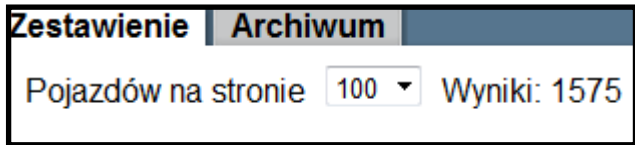

Zmiana ilości wyświetlanych pojazdów na stronie SPEEDonline

Zmniejszenie ilości wyświetlanych pojazdów na stronie może przyspieszyć czas ładowania zestawienia pojazdów.

Ustawienia sposobu wyświetlania pojazdów na stronie SPEEDonline

Pasek służący do nawigacji znaleźć można w prawym górnym rogu ekranu, pod **MENU**